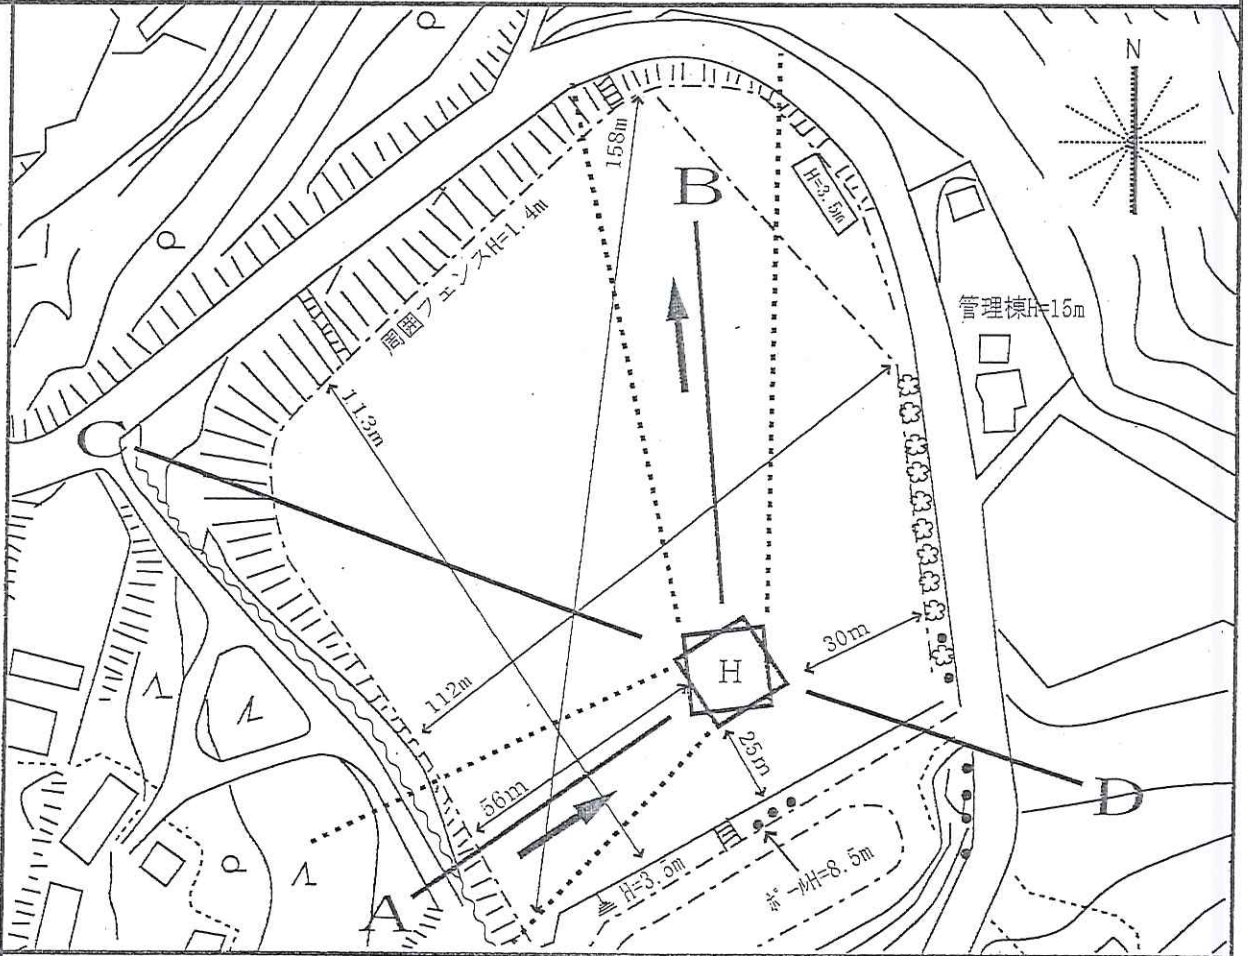

# 飛行場外離着陸場詳細図

離着陸場名	ホテルオリビアン 飛行場外離着陸場	標高	188m			
所在地	香川県 小豆市 土庄 町 尾形崎甲63-1					
土地所有者 又は管理	株式会社 ナクアホテル&リゾートマネジメント リゾートホテル オリビアン小豆島	使用について の承認	承認済み			
恒風	北西	着陸帯 長さ巾	15×15 (m)	勾配	縦	0%
					横	0%
舗装その他	芝地					

平面図

断面図